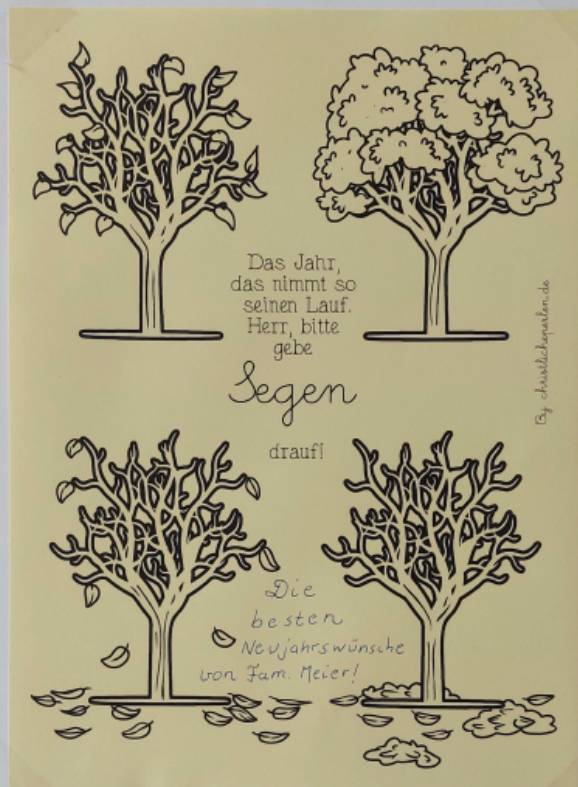

↪ Verschluss nicht zukleben

Maße:

9,2 cm breit
6,5 cm hoch
3,8 cm tief

Weitere Ideen
zum neuen Jahr
auf christlicheperlen.de

ZETTEL ZIEHEN

christlicheperlen.de

Mit Namen der Anwesenden darauf. 1 Woche für die Person beten, die man zieht.

Segensbild zum Drucken auf weißes o. farbiges Papier. Falls gewünscht, mit etwas Platz für persönliche Grüße.

Vorlage auf christlicheperlen.de

Z. B. für die Passanten ins Fenster / an die Pinnwand

Das Jahr,
das nimmt so
seinen Lauf.
Herr, bitte
gebe